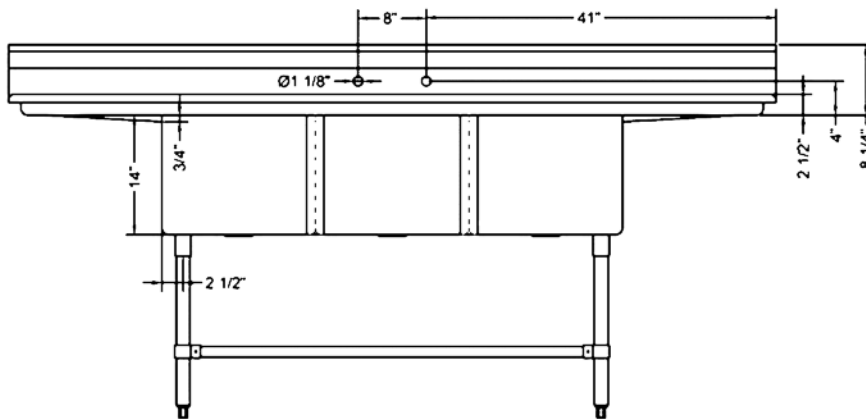

* Feature 2 sets of faucet holes (faucets sold separately).

Rev. 11-7-13

SELECT STAINLESS PRODUCTS

DATE: _____ MODEL NO: _____

PROJECT: _____

SPECIFICATIONS

TOP VIEW

PRODUCTION LINE STAINLESS STEEL THREE COMPARTMENT SINKS - 14" DEEP

(Note: #PL-3B18-2D18 shown)

FRONT VIEW

SIDE VIEW

MODEL	BOWL SIZE	APPROX. WT.	MODEL	BOWL SIZE	APPROX. WT.
PL-3B15	15 X 15	114	PL-3B1824-LD18	18 X 24	160
PL-3B15-RD15	15 X 15	123	PL-3B1824-2D18	18 X 24	163
PL-3B15-LD15	15 X 15	123	PL-3B1824-RD24	18 X 24	165
PL-3B15-2D15	15 X 15	152	PL-3B1824-LD24	18 X 24	165
PL-3B18	18 X 18	176	PL-3B1824-2D24	18 X 24	175
PL-3B18-RD18	18 X 18	133	PL-3B24*	24 X 24	135
PL-3B18-LD18	18 X 18	133	PL-3B24-RD24*	24 X 24	150
PL-3B18-2D18	18 X 18	152	PL-3B24-LD24*	24 X 24	150
PL-3B18-RD24	18 X 18	139	PL-3B24-2D24*	24 X 24	175
PL-3B18-LD24	18 X 18	139	PL-3B2028-2D24*	20 X 28	XX
PL-3B18-2D24	18 X 18	164	PL-3B2028-2D30*	20 X 28	XX
PL-3B1824-RD18	18 X 24	160			